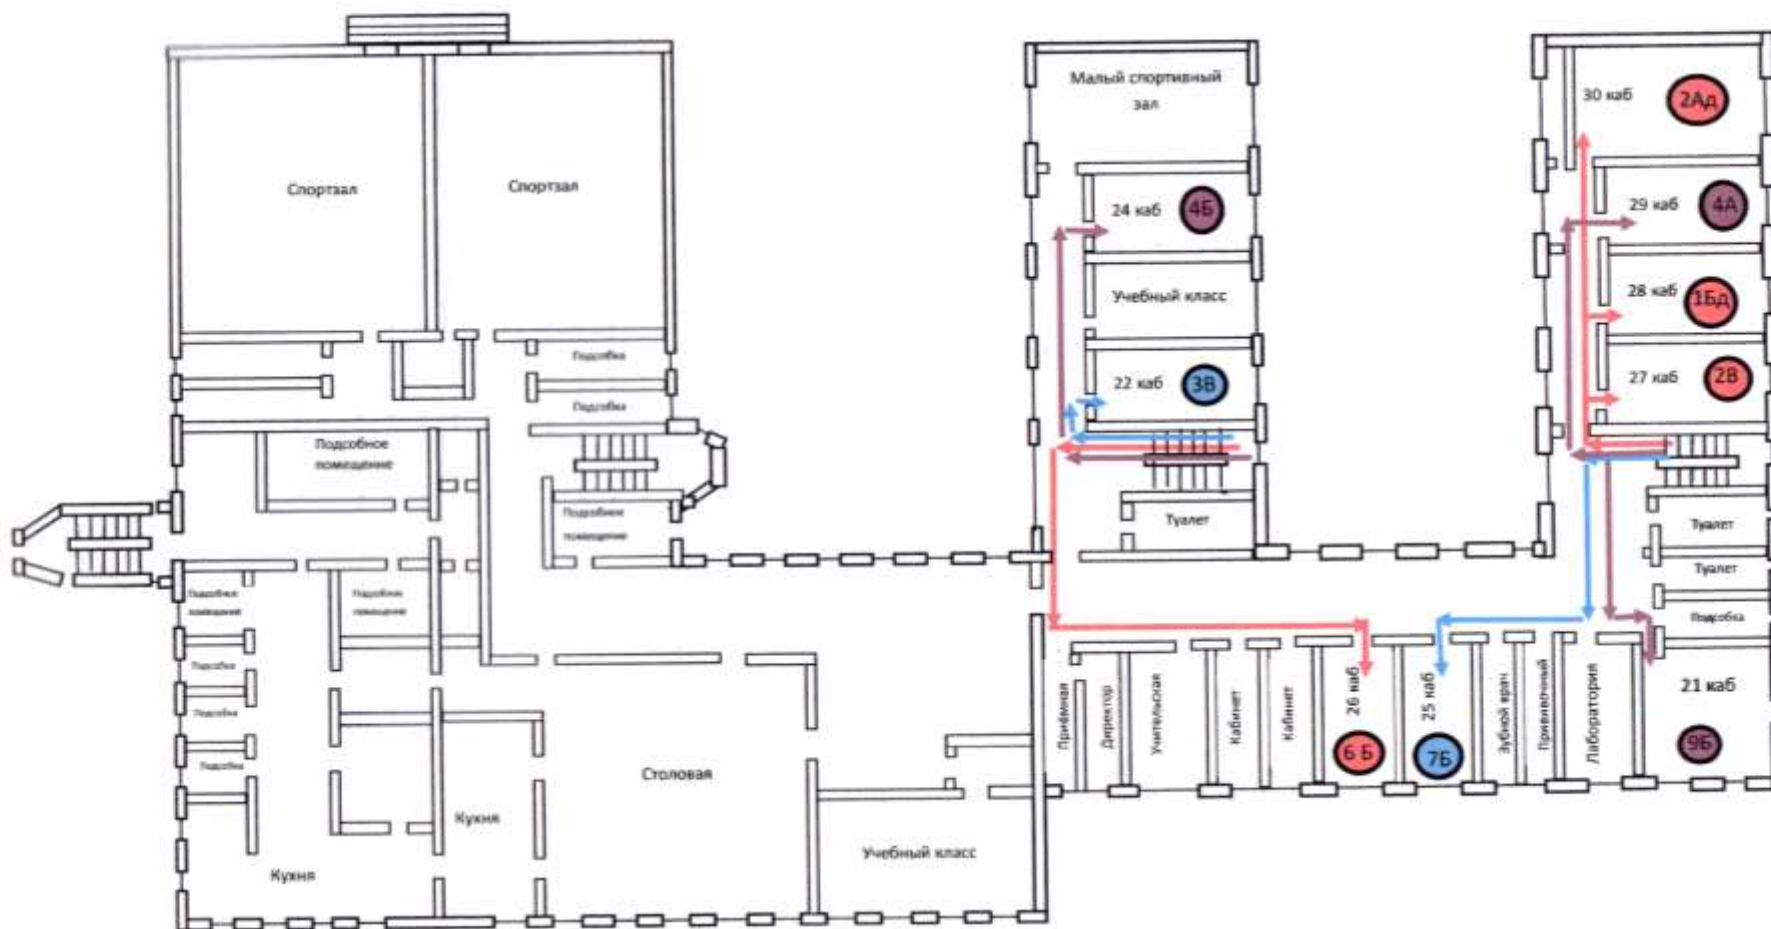

УТВЕРЖДАЮ:

Директор КГКОУ Школа 4

О.И. Лебедева

« 24 » августа 2020г.

**План (схема) движения обучающихся КГКОУ Школа 4
к местам обучения**

План (схема) движения обучающихся к местам обучения на цокольном этаже

Условные обозначения

	Эвакуационные выходы
	Маршруты движения обучающихся

План (схема) движения обучающихся к местам обучения на первом этаже

Условные обозначения

План (схема) движения обучающихся к местам обучения на втором этаже

Условные обозначения

План (схема) движения обучающихся к местам обучения на третьем этаже

План (схема) движения обучающихся и местонахождения книжного (авт.) наг.П

Учебные помещения

Муниципальному, профессиональному
и учебному центру
5 (пять) классов
Директор школы
Александров О.А.