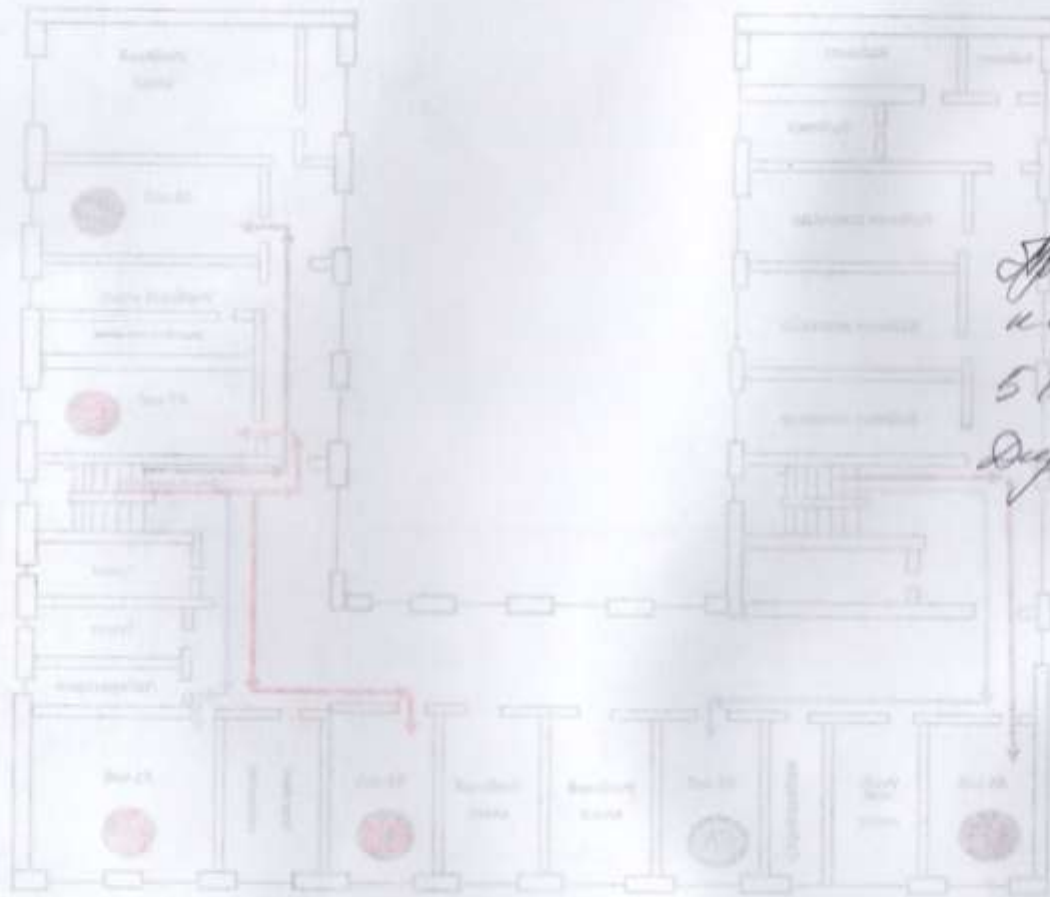

УТВЕРЖДАЮ:

Директор КГКОУ Школа 4

О.И. Лебедева

« 24 » августа 2020г.

**План (схема) движения обучающихся КГКОУ Школа 4
к местам обучения**

План (схема) движения обучающихся к местам обучения на цокольном этаже

Условные обозначения

	Эвакуационные выходы
	Маршруты движения обучающихся

План (схема) движения обучающихся к местам обучения на первом этаже

Условные обозначения

План (схема) движения обучающихся к местам обучения на втором этаже

Условные обозначения

План (схема) движения обучающихся к местам обучения на третьем этаже

План (схема) движения обучающихся и местонахождения книжного (авт.) наг.П

Учебные помещения

Муниципальному, профессиональному
и учебному центру
5 (пять) классов
Директор школы
Александров О.А.