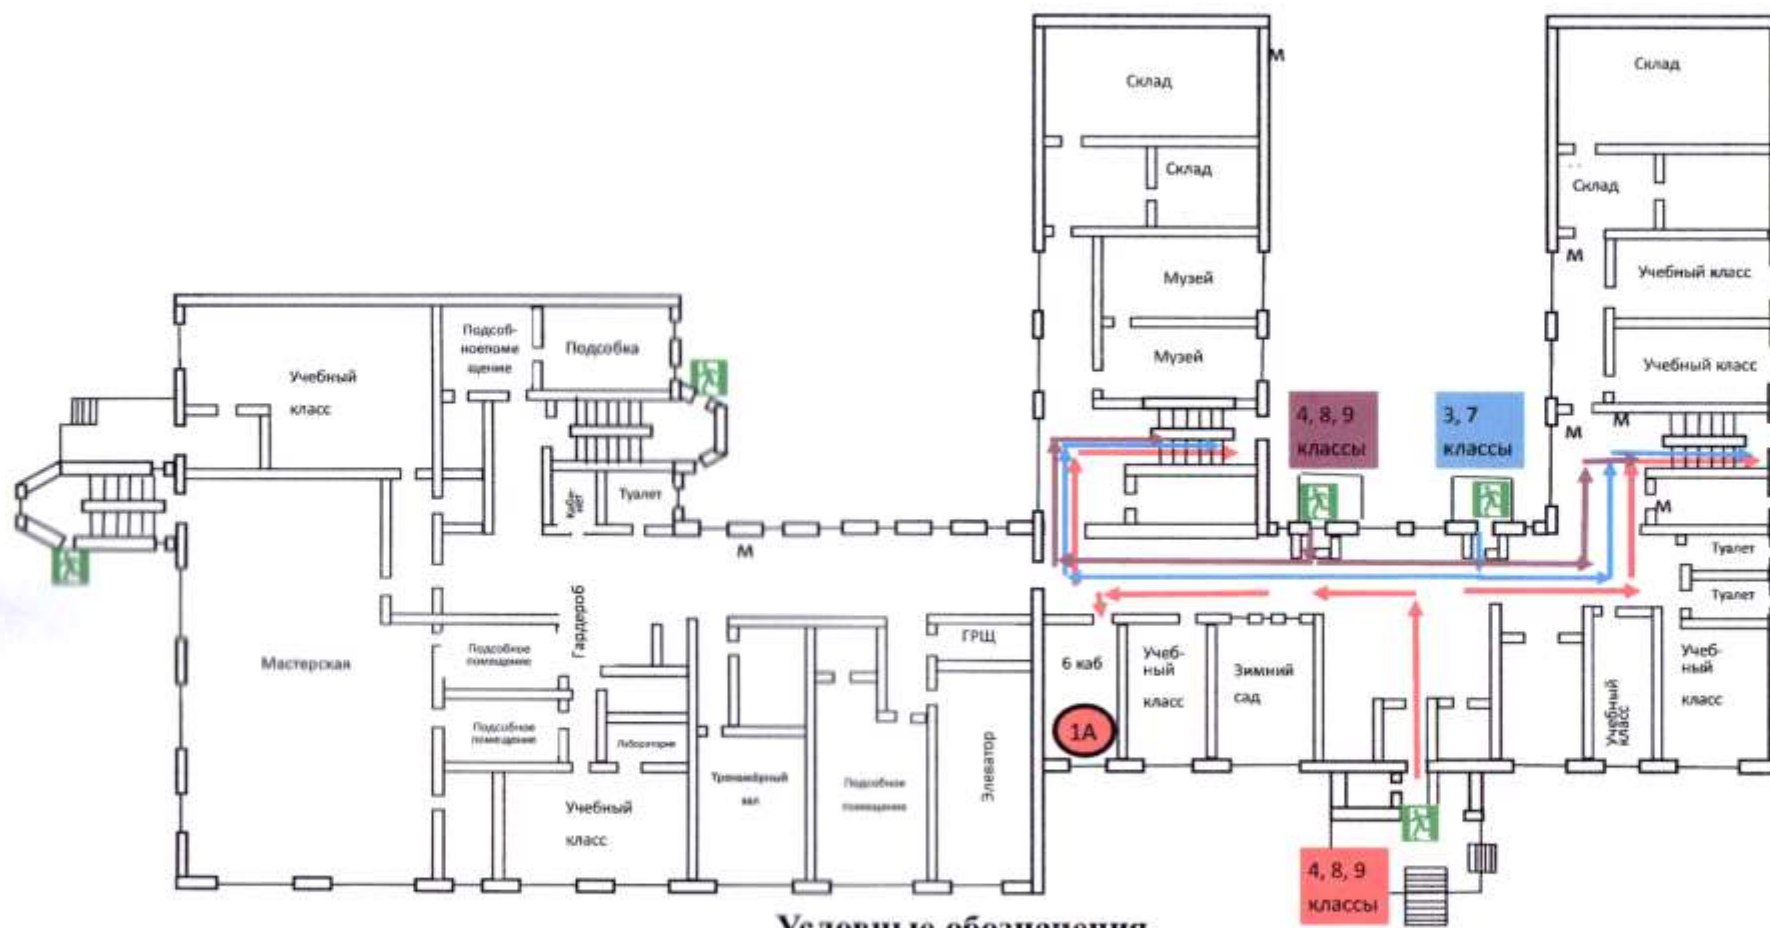

УТВЕРЖДАЮ:

Директор КГКОУ Школа 4

О.И. Лебедева

« 24 » августа 2020г.

**План (схема) движения обучающихся КГКОУ Школа 4
к местам обучения**

План (схема) движения обучающихся к местам обучения на цокольном этаже

Условные обозначения

	Эвакуационные выходы
	Маршруты движения обучающихся

План (схема) движения обучающихся к местам обучения на первом этаже

Условные обозначения

План (схема) движения обучающихся к местам обучения на втором этаже

Условные обозначения

План (схема) движения обучающихся к местам обучения на третьем этаже

План (схема) движения обучающихся и местонахождения книжного (авт.) наг.П

Учебные помещения

Муниципальному, профессиональному
и учебному центру
5 (пять) классов
Директор школы
Александров О.А.